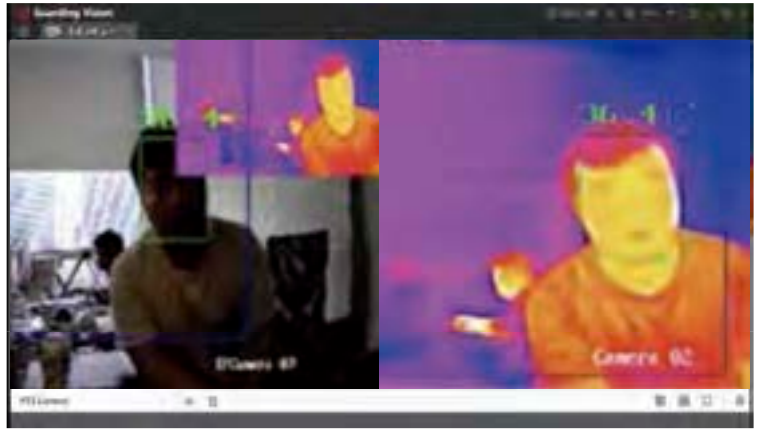

新型コロナウイルスや
インフルエンザ感染対策に！

体温測定 サーマルカメラ

非接触で
安全に検知

最大20人
同時測定

発熱者を
アラートで通知

誤差±0.5°C
高精度

サーマルカメラ設置場所例

人が集まるエリアの入り口に設置すると、異常 体温者を瞬時に検知し、一人ずつ体温を測定します。
時間を削減し、温度履歴のグラフを確認することで管理を利便化させる運用が行えます。

サーマルカメラの特徴

誤差±0.5℃の高精度検知 自動アラートで体温の高い人を特定可能

AI(人工知能)により、温度測定の誤差は±0.5℃と高い精度での体温測定ができます。また、あらかじめ設定した以上の温度を検知した場合には、対象者に接触する事なく瞬時に画像アラートと音声アラートで即座に通知し、検査する側の感染リスクを抑えることに貢献します。

一般的なカメラ用ブラケットや 三脚を使って工事不要の簡単設置も可能

サーマルカメラは設置性に優れており、壁や天井から吊下げて設置できる他、三脚を使って使用することもできるため、屋外や屋内の常設以外に一時的な設置にも対応可能。

最大20人までOK! 早めの感染予防対策 体温チェックの労力を大幅カット

多数の人の往来がある場所でもスピーディに検査を実施でき、非接触で発熱者を検知、接触による感染リスクを格段に低減させます。

01.人の往来の多い入口などにサーマルカメラを設置

屋内の入口や屋外の人の往来の多い場所などにカメラを設置します。