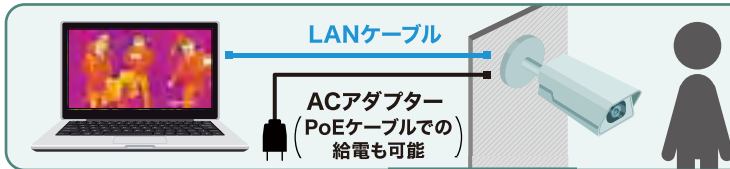

サーマルカメラの特徴

誤差±0.5℃の高精度検知 自動アラートで体温の高い人を特定可能

AI(人工知能)により、温度測定の誤差は±0.5℃と高い精度での体温測定ができます。また、あらかじめ設定した以上の温度を検知した場合には、対象者に接触する事なく瞬時に画像アラートと音声アラートで即座に通知し、検査する側の感染リスクを抑えることに貢献します。

一般的なカメラ用ブラケットや 三脚を使って工事不要の簡単設置も可能

サーマルカメラは設置性に優れており、壁や天井から吊下げて設置できる他、三脚を使って使用することもできるため、屋外や屋内の常設以外に一時的な設置にも対応可能。

最大20人までOK! 早めの感染予防対策 体温チェックの労力を大幅カット

多数の人の往来がある場所でもスピーディに検査を実施でき、非接触で発熱者を検知、接触による感染リスクを格段に低減させます。

01.人の往来の多い入口などにサーマルカメラを設置

屋内の入口や屋外の人の往来の多い場所などにカメラを設置します。

02.サーマルカメラで最大20人までまとめてスクリーニング

サーマルカメラにて一度に多人数の体温をスクリーニングすることで、体温チェックの労力を省き素早く効率的に発熱者を検知できます。

03.別室にて誘導し、温度計による検査を実施

発熱の疑いのある対象者を別室に誘導し、体温計による検査を行います。

システム

サーマルカメラとパソコン(Windows PC)をLANケーブルとACアダプターを繋ぐだけで設置も簡単。PoEハブによる給電も可能です。