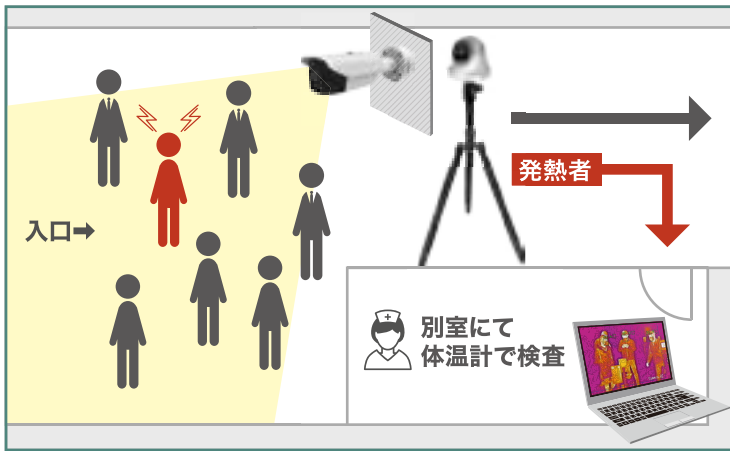

新型コロナウイルスや
インフルエンザ感染対策に！

体温測定 サーマルカメラ

非接触で
安全に検知

最大20人
同時測定

発熱者を
アラートで通知

誤差±0.5°C
高精度

サーマルカメラ設置場所例

人が集まるエリアの入り口に設置すると、異常 体温者を瞬時に検知し、一人ずつ体温を測定します。
時間を削減し、温度履歴のグラフを確認することで管理を利便化させる運用が行えます。

サーマルカメラの特徴

誤差±0.5℃の高精度検知 自動アラートで体温の高い人を特定可能

AI(人工知能)により、温度測定の誤差は±0.5℃と高い精度での体温測定ができます。また、あらかじめ設定した以上の温度を検知した場合には、対象者に接触する事なく瞬時に画像アラートと音声アラートで即座に通知し、検査する側の感染リスクを抑えることに貢献します。

一般的なカメラ用ブラケットや 三脚を使って工事不要の簡単設置も可能

サーマルカメラは設置性に優れており、壁や天井から吊下げて設置できる他、三脚を使って使用することもできるため、屋外や屋内の常設以外に一時的な設置にも対応可能。

最大20人までOK! 早めの感染予防対策 体温チェックの労力を大幅カット

多数の人の往来がある場所でもスピーディに検査を実施でき、非接触で発熱者を検知、接触による感染リスクを格段に低減させます。

01.人の往来の多い入口などにサーマルカメラを設置

屋内の入口や屋外の人の往来の多い場所などにカメラを設置します。

02.サーマルカメラで最大20人までまとめてスクリーニング

サーマルカメラにて一度に多人数の体温をスクリーニングすることで、体温チェックの労力を省き素早く効率的に発熱者を検知できます。

03.別室にて誘導し、温度計による検査を実施

発熱の疑いのある対象者を別室に誘導し、体温計による検査を行います。

システム

サーマルカメラとパソコン(Windows PC)をLANケーブルとACアダプターを繋ぐだけで設置も簡単。PoEハブによる給電も可能です。